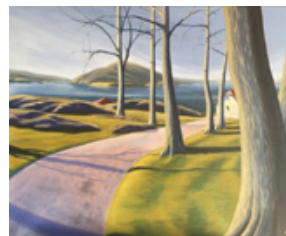

Utstillere på Lions` kunstutstilling Sarpsborg 2019

Torleiv Agdestein	Marianne B Gudem	Karina Ravneng
Elisabeth Agnalt	Anne Kristin	Charlotte Ravneng
Lisa Aisato	Hagesæther	Sandvik
Trude Amundsen	Karl Hansen	Terje Resell
Nebylien	Arild Heimen	David Sandum
Siri Aronsen	Mali Anette Hoel	Bengt Sivesind
Jan Baker	Elise Jarem	Helge B. Skånland
Shaban Bamerni	Grete Lund	Bård Solhaug
Javier Barrios	Johannessen	Tore Stang
Stian Borgen	Bjørn Johannessen	Tove Strømme
Torild Brandtzæg	Britt Lise Johnsen	Lars Erik Svensson
Andersen	Ellen Kalvig	Ragnhild Syversen
Sigrun Brynja Jonsdottir	Ida Cassandra	Anne Kristine Thorsby
Jan Brænde	Jadwiga Kielland	Svein Olav Thunæs
Mette Buerødegård	Tonje Kornelie	Arve Tollan
Hellen Børve Nilsen	Kjersti Korneliussen	Benita Tornholm
Silvia Campana	Morten Leine	Karin Torp
Ellen Eikenes	Hanne Liljeroth	Annette Torrild
Jertrud Eikås	Rita Lilleheier	Linda Tveter
Anna Eljasz-	Allis Lysne	Hilde Fystro Vasbø
Radzikowska	Agnethe Maagaard	Lillian Vedvik
Tove S Emmitt	Annemor Molander	Joe Hans Wilson
Torbjørn Endrerud	Ingrid Myklebostad	Torill Woldheim
Peter Engberg	Odd Nerdrum	Linda Åkenes
Peter Esdaile	Oddmund Olsen	Vibeke Åmli
Ferdinand Finne	Sigmund Olsvik	Wenche Øyen
Gro Fraas	Cathrine Omberg	Nina Helen Øynes
Elisabeth Frøberg	Geir Opthun	
Oluf Føinum	Jon Bøe Paulsen	
Hanne Grasto	Liz Ravn	

NB: Bildene på kunstnersidene er nødvendigvis ikke med på utstillingen

Torleiv Agdestein

Torleiv Agdestein, født i 1953, har i mange år vært interessert i å male. I 2013, som 60-åring, deltok han på et flere ukers malekurs i Italia, ledet av den tyske maleren og dosenten Gerhard Ruhland. Han ble som 62 åring maler på heltid. I en periode var han tilsluttet Oslo Malekiubb, hvor han fikk veiledning hos koloristen Britt Juul. Han er inspirert av kystlandskap. Totalt har Agdestein til nå deltatt på tretten utstillinger, bl.a. fire separatutstillinger. Han begynte å stille ut i 2016.